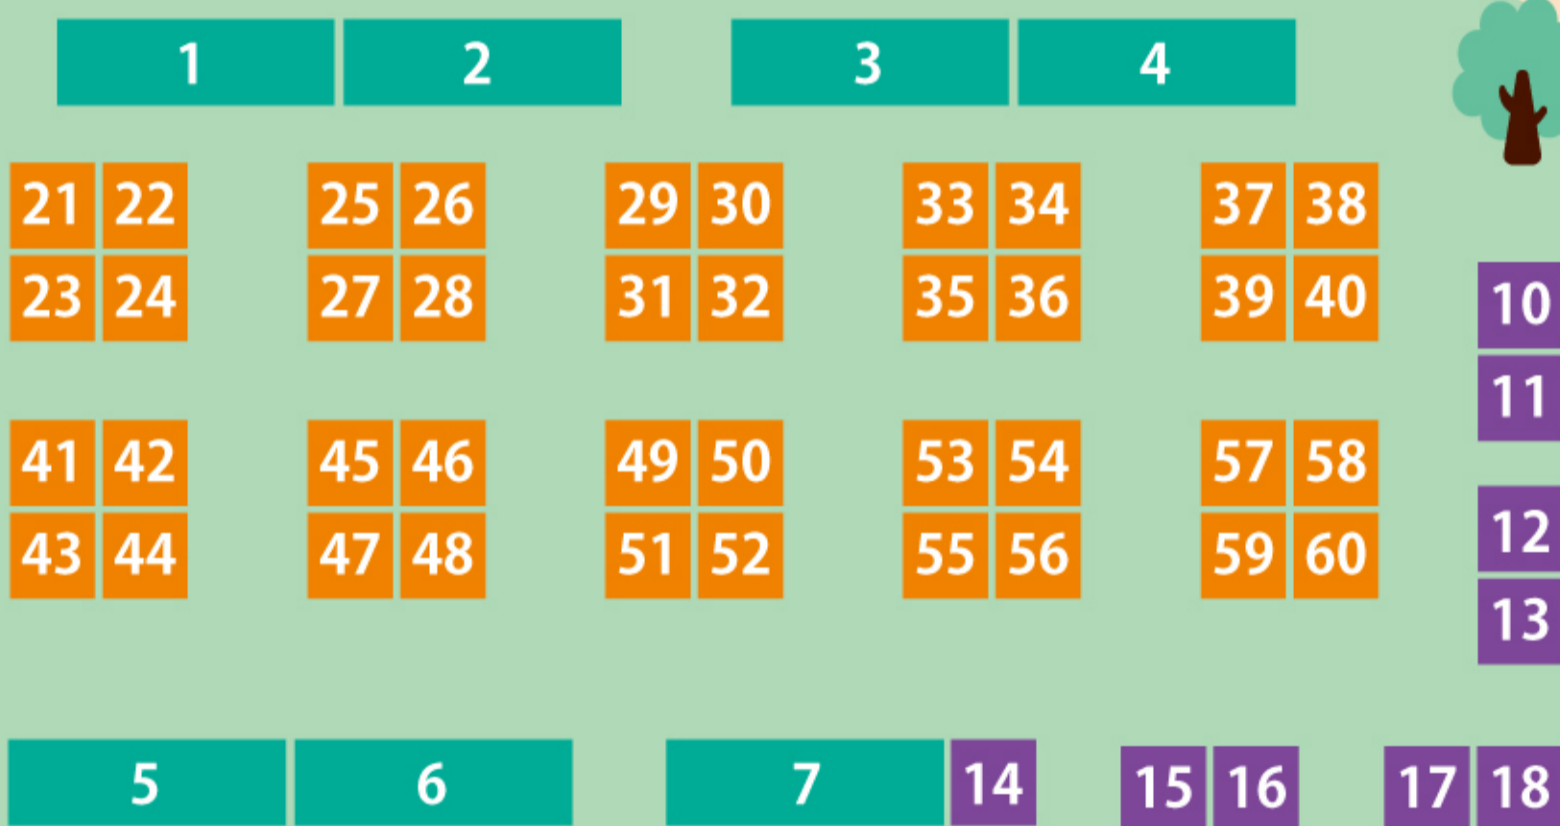

# 稲美中央公園

スラックライン  
体験

ステージ

本部

71 72 73

74 75 76

77 78 79

- ロングブース
- 大ブース
- 小ブース
- 手ぶらブース
- 飲食ブース
- キッチンカー