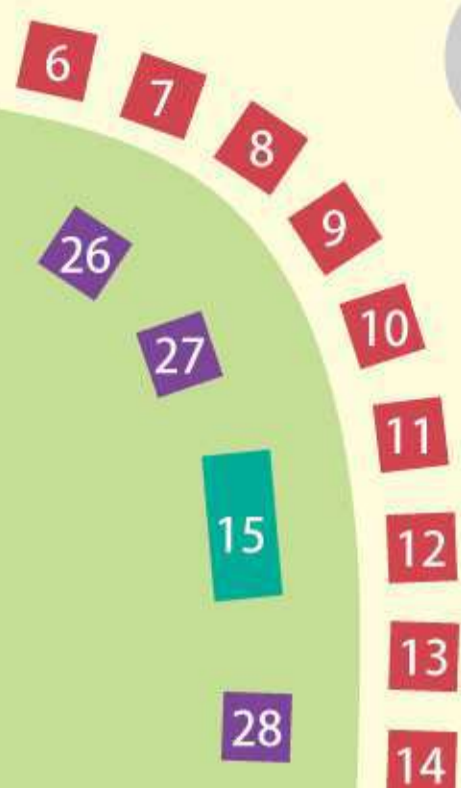

西芝生広場

本部

ステージ

仮設駐輪所

第22回

ロハスミーツ明石

& アウトドアミーツ

1st 10/28^{SAT}・29^{SUN}
10:00~16:00

出店ショッパー一覧

- キッチンカー
- 飲食ブース
- ロングブース
- 大ブース
- 小ブース
- 手ぶらブース
- 珈琲・ドリンクブース

西芝生広場

お箸作り体験

第22回

ロハスミーツ明石

& アウトドアミーツ

2nd 11/3^{FRI}・4^{SAT}・5^{SUN}
10:00~16:00

出店ショッパー一覧

-  キッチンカー
-  飲食ブース
-  ロングブース
-  大ブース
-  小ブース
-  手ぶらブース
-  珈琲・ドリンクブース